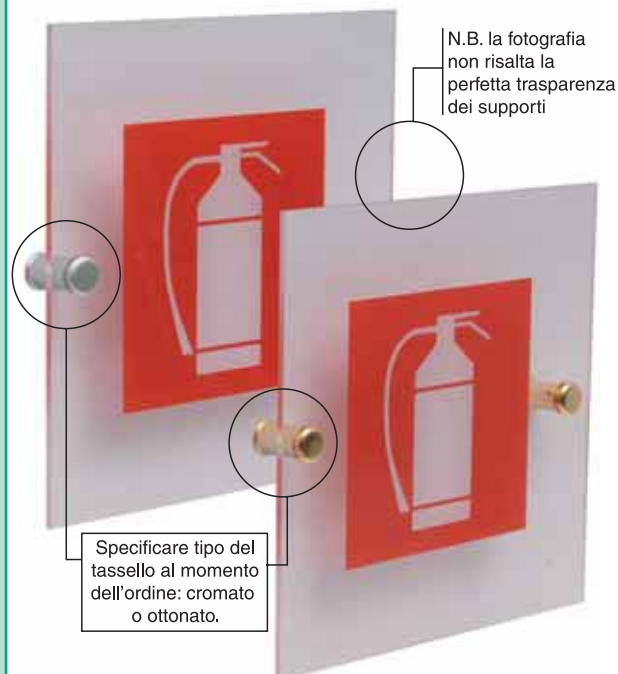

ART. 818 CODICE CALLVE

formato ~ mm 500 x 350

CARTELLI SEGNALATORI IN ALLUMINIO SATINATO

Elegante linea di cartelli in alluminio satinato di alta qualità rifinito con profili in ABS. La lavorazione viene effettuata con moderne tecnologie di taglio al laser che garantiscono profili senza sbavature. La conformazione convessa risulta elegante ed allo stesso tempo di semplice e veloce installazione.

CARTELLI SEGNALATORI IN FOREX

CARTELLI SEGNALATORI IN PLEXIGLAS TRASPARENTE

La linea di cartelli in plexiglas è realizzata con i materiali più pregiati e l'esperienza dei migliori artigiani, che hanno dato alla linea l'apporto tecnico ed estetico caratteristico del prodotto tipicamente italiano. La linea segnaletica in plexiglas, s'inserisce perfettamente in tutti gli ambienti, esaltando l'eleganza e la raffinatezza degli stessi. La linea di cartelli in plexiglas e' realizzata in materiale leggero e completamente trasparente.